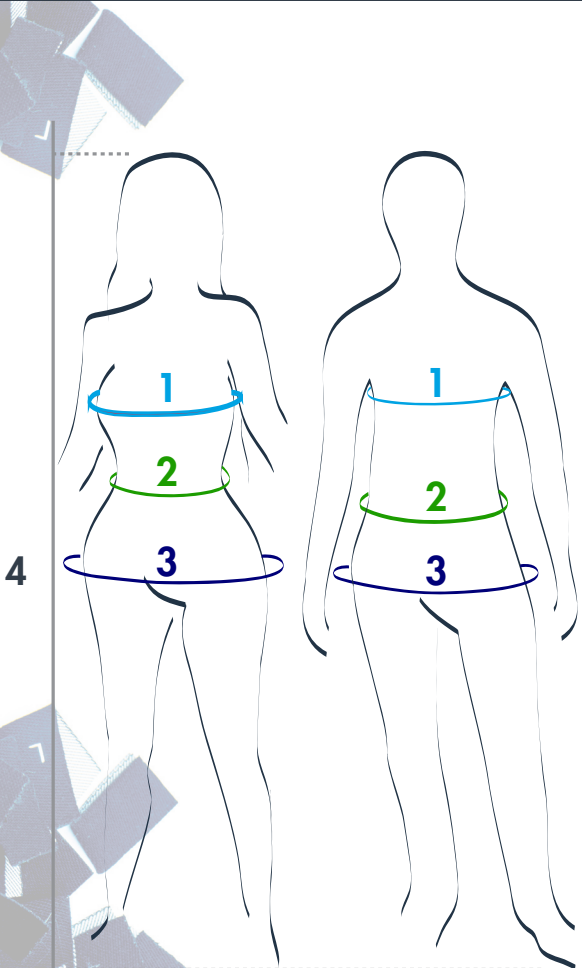

TAGLIE MUTE SUIT SIZES

DONNA | LADY

	XS	S	M	L
1 - TORACE CHEST	84 88 cm	88 92 cm	92 96 cm	96 100 cm
2 - VITA WAIST	66 70 cm	70 74 cm	74 78 cm	78 82 cm
3 - BACINO HIPS	88 92 cm	92 96 cm	96 100 cm	100 104 cm
4 - ALTEZZA HEIGHT	158 168 cm	162 172 cm	166 176 cm	170 180 cm
PESO WEIGHT	42 52 Kg	55 65 Kg	65 75 Kg	70 80 Kg

UOMO | MAN

	XS	S	M	L	XL	XXL
1 - TORACE CHEST	82 88 cm	88 94 cm	94 100 cm	100 106 cm	106 112 cm	112 118 cm
2 - VITA WAIST	70 76 cm	76 82 cm	82 88 cm	88 94 cm	94 100 cm	100 106 cm
3 - BACINO HIPS	78 84 cm	84 90 cm	90 96 cm	96 102 cm	102 108 cm	108 114 cm
4 - ALTEZZA HEIGHT	160 168 cm	165 175 cm	172 180 cm	175 185 cm	180 188 cm	185 195 cm
PESO WEIGHT	48 58 Kg	55 70 Kg	65 75 Kg	75 90 Kg	85 100 Kg	90 110 Kg